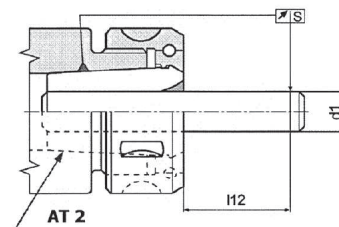

DIN 6388 EOC

CAPORALI Méret táblázat

Rendelési szám	Mérettartomány	d3	d2	l1	l17
EOC16B - 415E	2 - 16	25,5	22,65	40	15
EOS20B - 4541E	4 - 20	29,8	27,4	45	16
EOC25B - 462E	2 - 25	35,05	32,9	52	16
EOC32B - 467E	4 - 30	43,7	41,3	60	17
EOC40B - 468E	16 - 40	52,2	49,7	68	18

Szorítási tartomány minden méretnél 0,5 mm

Futáspontosság

d1	l12	S max.
2 - 2,9	10	0,015
3 - 5,9	16	0,015
6 - 9,9	25	0,015
10 - 17,9	40	0,020
18 - 23,9	50	0,020
24 - 29,9	60	0,020
30 - 40	80	0,020

EOC16

Rendelési szám
EOC16BD2
EOC16BD2,5
EOC16BD3
EOC16BD3,5
EOC16BD4
EOC16BD4,5
EOC16BD5
EOC16BD5,5
EOC16BD6
EOC16BD6,5
EOC16BD7
EOC16BD7,5
EOC16BD8
EOC16BD8,5
EOC16BD9
EOC16BD9,5
EOC16BD10
EOC16BD10,5
EOC16BD11
EOC16BD11,5
EOC16BD12
EOC16BD12,5
EOC16BD13
EOC16BD13,5
EOC16BD14
EOC16BD14,5
EOC16BD15
EOC16BD15,5
EOC16BD16

EOC20B

Rendelési szám
EOC20B.D4
EOC20B.D5
EOC20B.D6
EOC20B.D7
EOC20B.D8
EOC20B.D9
EOC20B.D10
EOC20B.D11
EOC20B.D12
EOC20B.D13
EOC20B.D14
EOC20B.D15
EOC20B.D16
EOC20B.D17
EOC20B.D18
EOC20B.D19
EOC20B.D20

EOC25B

Rendelési szám
EOC25B.D2
EOC25B.D2,5
EOC25B.D3
EOC25B.D3,5
EOC25B.D4
EOC25B.D4,5
EOC25B.D5
EOC25B.D5,5
EOC25B.D6
EOC25B.D6,5
EOC25B.D7
EOC25B.D7,5
EOC25B.D8
EOC25B.D8,5
EOC25B.D9
EOC25B.D9,5
EOC25B.D10
EOC25B.D10,5
EOC25B.D11
EOC25B.D11,5
EOC25B.D12
EOC25B.D12,5
EOC25B.D13
EOC25B.D13,5
EOC25B.D14
EOC25B.D14,5
EOC25B.D15
EOC25B.D15,5
EOC25B.D16
EOC25B.D16,5
EOC25B.D17
EOC25B.D17,5
EOC25B.D18
EOC25B.D18,5
EOC25B.D19
EOC25B.D19,5
EOC25B.D20
EOC25B.D20,5
EOC25B.D21
EOC25B.D21,5
EOC25B.D22
EOC25B.D22,5
EOC25B.D23
EOC25B.D23,5
EOC25B.D24
EOC25B.D24,5
EOC25B.D25

EOC32B

Rendelési szám
EOC32B.D3
EOC32B.D3,5
EOC32B.D4
EOC32B.D4,5
EOC32B.D5
EOC32B.D5,5
EOC32B.D6
EOC32B.D6,5
EOC32B.D7
EOC32B.D7,5
EOC32B.D8
EOC32B.D8,5
EOC32B.D9
EOC32B.D9,5
EOC32B.D10
EOC32B.D10,5
EOC32B.D11
EOC32B.D11,5
EOC32B.D12
EOC32B.D12,5
EOC32B.D13
EOC32B.D13,5
EOC32B.D14
EOC32B.D14,5
EOC32B.D15
EOC32B.D15,5
EOC32B.D16
EOC32B.D16,5
EOC32B.D17
EOC32B.D17,5
EOC32B.D18
EOC32B.D18,5
EOC32B.D19
EOC32B.D19,5
EOC32B.D20
EOC32B.D20,5
EOC32B.D21
EOC32B.D21,5
EOC32B.D22
EOC32B.D22,5
EOC32B.D23
EOC32B.D23,5
EOC32B.D24
EOC32B.D24,5
EOC32B.D25

EOC40B

Rendelési szám
EOC40B.D12
EOC40B.D13
EOC40B.D14
EOC40B.D15
EOC40B.D16
EOC40B.D17
EOC40B.D18
EOC40B.D19
EOC40B.D20
EOC40B.D21
EOC40B.D22
EOC40B.D23
EOC40B.D24
EOC40B.D25
EOC40B.D26
EOC40B.D27
EOC40B.D28
EOC40B.D29
EOC40B.D30
EOC40B.D31
EOC40B.D32
EOC40B.D33
EOC40B.D34
EOC40B.D35
EOC40B.D36
EOC40B.D37
EOC40B.D38
EOC40B.D39
EOC40B.D40

EOC patron készletek

Rendelési szám	Méret
TY.EOC16B-15	D2-16 mm
TY.EOC25B-24	D2-25 mm
TY.EOC32B-29	D4-32 mm