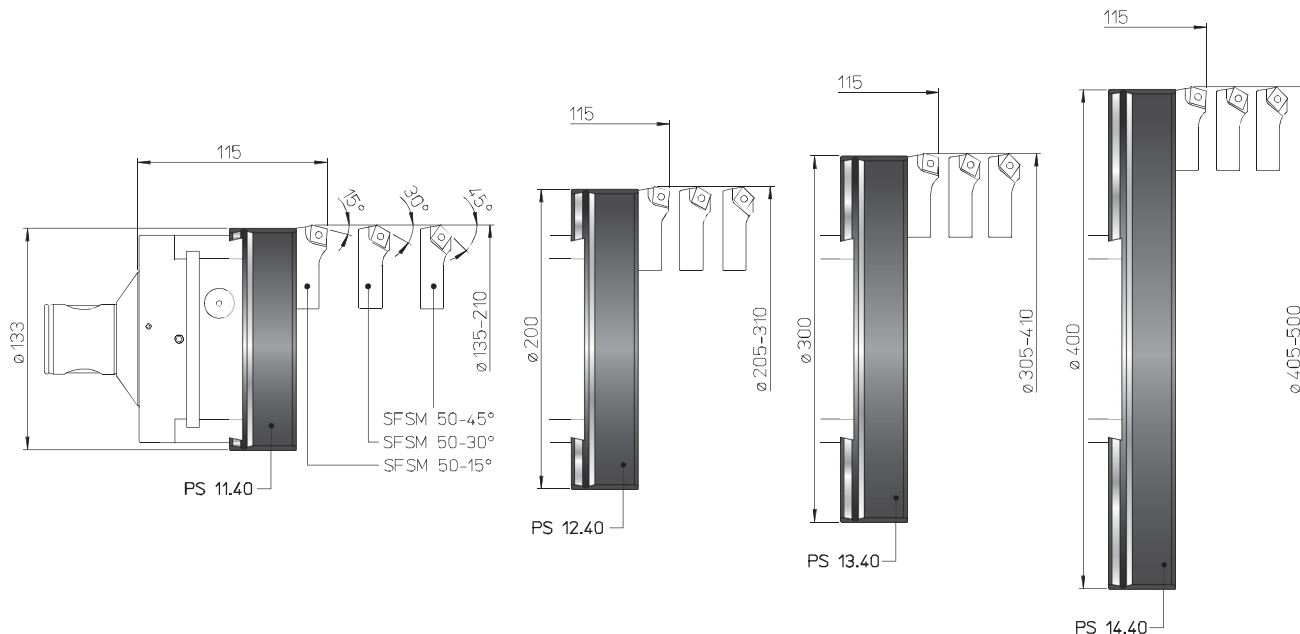

- TOOLHOLDERS FOR TESTAROSSA
- GRUNDHALTER FÜR TESTAROSSA
- PORTAHERRAMIENTAS PARA TESTAROSSA
- PORTE-OUTILS POUR TESTAROSSA
- PORTAUTENSILI PER TESTAROSSA

PS

Ø 135 ~ 500

PS

Ø 140 ~ 502

REF.	CODE	Kg.
PS 11.40	433040351500	1.5
PS 12.40	433040352300	2.4
PS 13.40	433040353300	3.5
PS 14.40	433040354000	4.6

119

INFO

125

116

- TOOLHOLDERS FOR TESTAROSSA
- GRUNDHALTER FÜR TESTAROSSA
- PORTAHERRAMIENTAS PARA TESTAROSSA
- PORTE-OUTILS POUR TESTAROSSA
- PORTAUTENSILI PER TESTAROSSA

PS
Ø 135 ~ 500

- BIT-HOLDERS FOR TESTAROSSA
- PLATTENHALTER FÜR TESTAROSSA
- PORTA-PLAQUITAS PARA TESTAROSSA
- PORTE-PLAQUETTES POUR TESTAROSSA
- SEGGI PER TESTAROSSA

SF

REF.	CODE	A	B	C	△	□	⌘	⌘	Kg.
SFTP 32	470500532001	11.5	34.5	-	TPGX 0902..	-	CS 250T	TORX T08	0.02
SFTP 40	470500540001	14	44	-	TPGX 1103..	-	CS 300890T		0.04
SFTP 50	470500550001	19	52	-	-	-	-		0.08
SFCC 32	470500532002	11.5	34.5	-	-	CCGT 0602..	TS 25	TORX T08	0.02
SFCC 40	470500540002	14	44	-	-	CCGT 09T3..	TS 4	TORX T15	0.04
SFCC 50	470500550002	19	52	-	-	-	-	-	0.08
SFQC 50	470500550062	20.5	53	3	-	CCMT 09T3..	TS 4	TORXT15	0.1
SFSM 50-15°	470500550011	19	50.5	-	-	CCMT 09T3..	TS 4	TORXT15	0.07
SFSM 50-30°	470500550013								
SFSM 50-45°	470500550015								