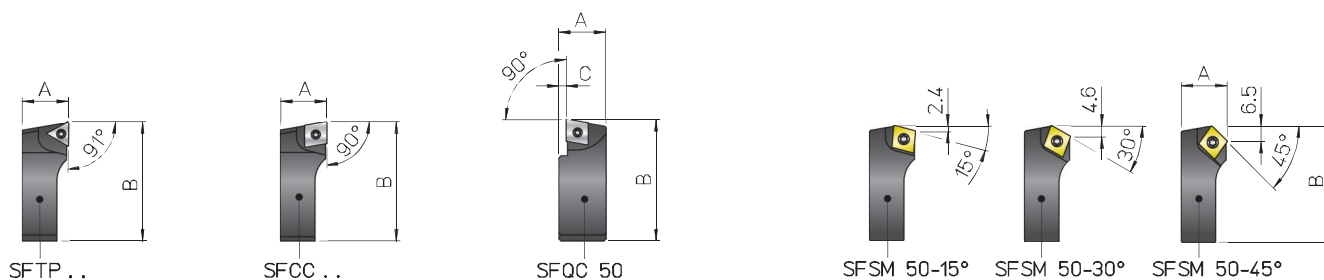

SF

REF.	CODE	A	B	C	△	□	⌘	⌘	Kg.
SFTP 32	470500532001	11.5	34.5	-	TPGX 0902..	-	CS 250T	TORX T08	0.02
SFTP 40	470500540001	14	44	-	TPGX 1103..	-	CS 300890T		0.04
SFTP 50	470500550001	19	52	-	-	-	-		0.08
SFCC 32	470500532002	11.5	34.5	-	-	CCGT 0602..	TS 25	TORX T08	0.02
SFCC 40	470500540002	14	44	-	-	CCGT 09T3..	TS 4	TORX T15	0.04
SFCC 50	470500550002	19	52	-	-	-	-	-	0.08
SFQC 50	470500550062	20.5	53	3	-	CCMT 09T3..	TS 4	TORXT15	0.1
SFSM 50-15°	470500550011	19	50.5	-	-	CCMT 09T3..	TS 4	TORXT15	0.07
SFSM 50-30°	470500550013								
SFSM 50-45°	470500550015								