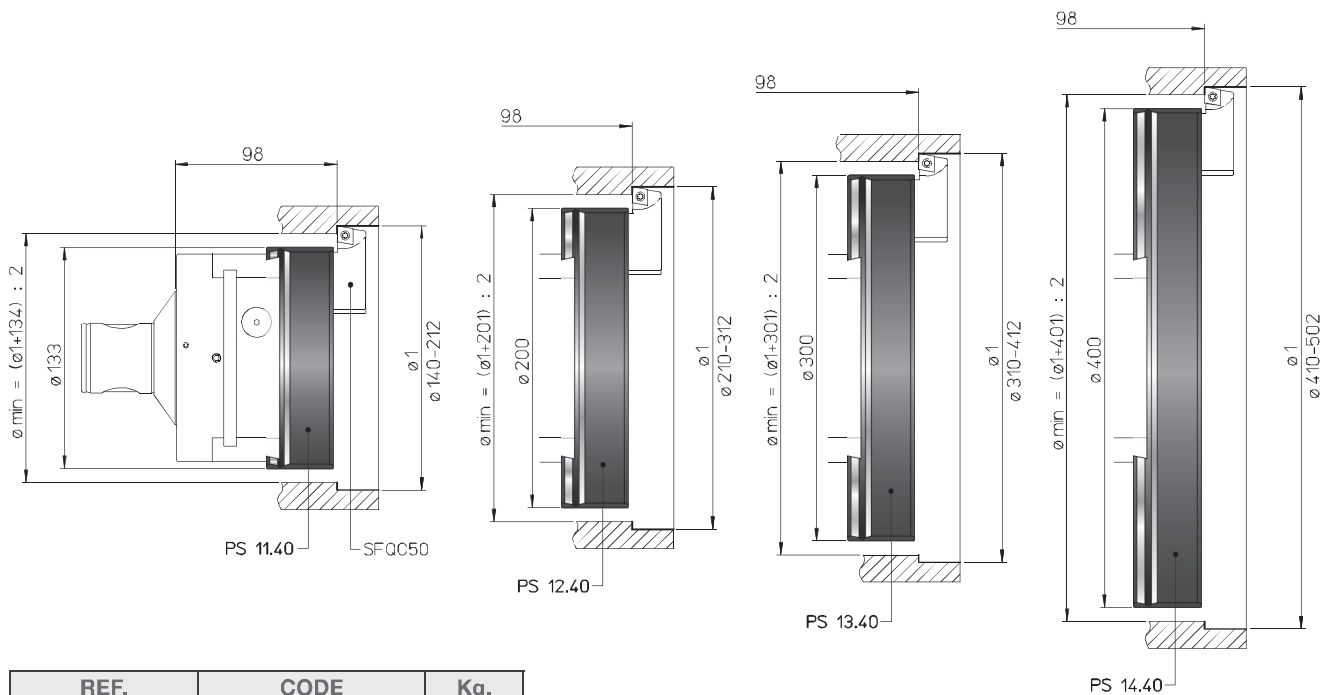

- TOOLHOLDERS FOR TESTAROSSA
- GRUNDHALTER FÜR TESTAROSSA
- PORTAHERRAMIENTAS PARA TESTAROSSA
- PORTE-OUTILS POUR TESTAROSSA
- PORTAUTENSILI PER TESTAROSSA

PS

Ø 135 ~ 500

PS

Ø 140 ~ 502

REF.	CODE	Kg.
PS 11.40	433040351500	1.5
PS 12.40	433040352300	2.4
PS 13.40	433040353300	3.5
PS 14.40	433040354000	4.6

119

INFO

125

116

- TOOLHOLDERS FOR TESTAROSSA
- GRUNDHALTER FÜR TESTAROSSA
- PORTAHERRAMIENTAS PARA TESTAROSSA
- PORTE-OUTILS POUR TESTAROSSA
- PORTAUTENSILI PER TESTAROSSA

PS
Ø 135 ~ 500

- BIT-HOLDERS FOR TESTAROSSA
- PLATTENHALTER FÜR TESTAROSSA
- PORTA-PLAQUITAS PARA TESTAROSSA
- PORTE-PLAQUETTES POUR TESTAROSSA
- SEGGI PER TESTAROSSA

SF

REF.	CODE	A	B	C	△	□	⌘	⌘	Kg.
SFTP 32	470500532001	11.5	34.5	-	TPGX 0902..	-	CS 250T	TORX T08	0.02
SFTP 40	470500540001	14	44	-	TPGX 1103..	-	CS 300890T		0.04
SFTP 50	470500550001	19	52	-	-	-	-		0.08
SFCC 32	470500532002	11.5	34.5	-	-	CCGT 0602..	TS 25	TORX T08	0.02
SFCC 40	470500540002	14	44	-	-	CCGT 09T3..	TS 4	TORX T15	0.04
SFCC 50	470500550002	19	52	-	-	-	-	-	0.08
SFQC 50	470500550062	20.5	53	3	-	CCMT 09T3..	TS 4	TORXT15	0.1
SFSM 50-15°	470500550011	19	50.5	-	-	CCMT 09T3..	TS 4	TORXT15	0.07
SFSM 50-30°	470500550013								
SFSM 50-45°	470500550015								