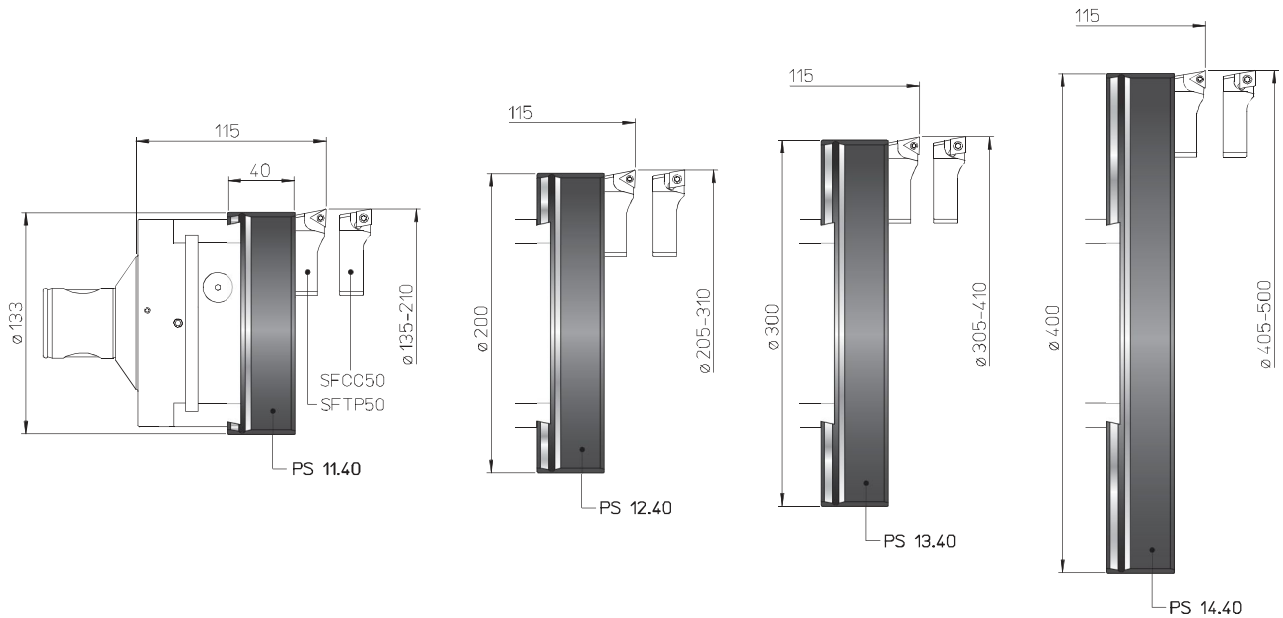

- TOOLHOLDERS FOR TESTAROSSA
- GRUNDHALTER FÜR TESTAROSSA
- PORTAHERRAMIENTAS PARA TESTAROSSA
- PORTE-OUTILS POUR TESTAROSSA
- PORTAUTENSILI PER TESTAROSSA

PS

Ø 135 ~ 500

PS

Ø 140 ~ 502

REF.	CODE	Kg.
PS 11.40	433040351500	1.5
PS 12.40	433040352300	2.4
PS 13.40	433040353300	3.5
PS 14.40	433040354000	4.6

119

INFO

125

116

- TOOLHOLDERS FOR TESTAROSSA
- GRUNDHALTER FÜR TESTAROSSA
- PORTAHERRAMIENTAS PARA TESTAROSSA
- PORTE-OUTILS POUR TESTAROSSA
- PORTAUTENSILI PER TESTAROSSA

PS
Ø 135 ~ 500

- BIT-HOLDERS FOR TESTAROSSA
- PLATTENHALTER FÜR TESTAROSSA
- PORTA-PLAQUITAS PARA TESTAROSSA
- PORTE-PLAQUETTES POUR TESTAROSSA
- SEGGI PER TESTAROSSA

SF

REF.	CODE	A	B	C	△	□	⌘	⌘	Kg.
SFTP 32	470500532001	11.5	34.5	-	TPGX 0902..	-	CS 250T	TORX T08	0.02
SFTP 40	470500540001	14	44	-	TPGX 1103..	-	CS 300890T		0.04
SFTP 50	470500550001	19	52	-	-	-	-		0.08
SFCC 32	470500532002	11.5	34.5	-	-	CCGT 0602..	TS 25	TORX T08	0.02
SFCC 40	470500540002	14	44	-	-	CCGT 09T3..	TS 4	TORX T15	0.04
SFCC 50	470500550002	19	52	-	-	-	-	-	0.08
SFQC 50	470500550062	20.5	53	3	-	CCMT 09T3..	TS 4	TORXT15	0.1
SFSM 50-15°	470500550011	19	50.5	-	-	CCMT 09T3..	TS 4	TORXT15	0.07
SFSM 50-30°	470500550013								
SFSM 50-45°	470500550015								