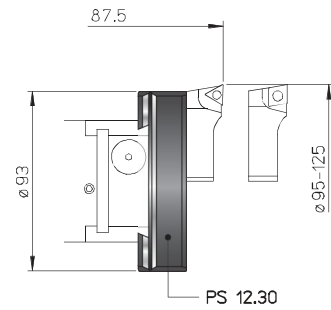

TRM 50/63

TRM 63/63 $\varnothing 77 \sim 127$

- TOOLHOLDERS FOR TESTAROSSA
- GRUNDHALTER FÜR TESTAROSSA
- PORTAHERRAMIENTAS PARA TESTAROSSA
- PORTE-OUTILS POUR TESTAROSSA
- PORTAUTENSILI PER TESTAROSSA

PS

 $\varnothing 77 \sim 125$ 

PS

 $\varnothing 82 \sim 127$ 

PS

 $\varnothing 77 \sim 125$ 

REF.	CODE	Kg.
PS 11.30	433030260750	0.4
PS 12.30	433030260950	0.5

119

125