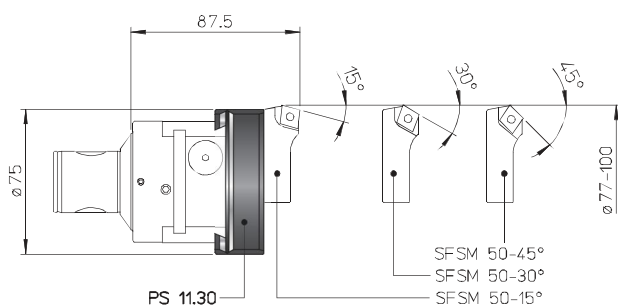

TRM 50/63

TRM 63/63 $\varnothing 77 \sim 127$

- TOOLHOLDERS FOR TESTAROSSA
- GRUNDHALTER FÜR TESTAROSSA
- PORTAHERRAMIENTAS PARA TESTAROSSA
- PORTE-OUTILS POUR TESTAROSSA
- PORTAUTENSILI PER TESTAROSSA

PS

 $\varnothing 77 \sim 125$ 

PS

 $\varnothing 82 \sim 127$ 

PS

 $\varnothing 77 \sim 125$ 

REF.	CODE	Kg.
PS 11.30	433030260750	0.4
PS 12.30	433030260950	0.5

119

125