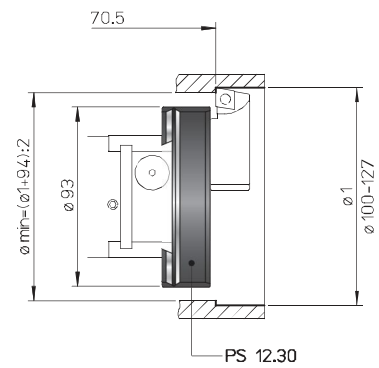

TRM 50/63

TRM 63/63 $\varnothing 77 \sim 127$

- TOOLHOLDERS FOR TESTAROSSA
- GRUNDHALTER FÜR TESTAROSSA
- PORTAHERRAMIENTAS PARA TESTAROSSA
- PORTE-OUTILS POUR TESTAROSSA
- PORTAUTENSILI PER TESTAROSSA

PS

 $\varnothing 77 \sim 125$ 

PS

 $\varnothing 82 \sim 127$ 

PS

 $\varnothing 77 \sim 125$ 

REF.	CODE	Kg.
PS 11.30	433030260750	0.4
PS 12.30	433030260950	0.5

119

125