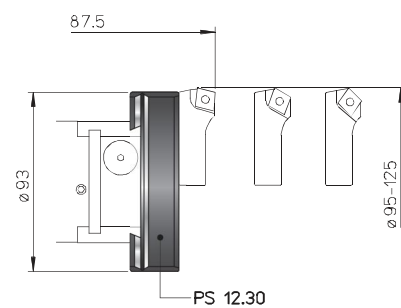

TRM 50/63

TRM 63/63 $\varnothing 77 \sim 127$

- TOOLHOLDERS FOR TESTAROSSA
- GRUNDHALTER FÜR TESTAROSSA
- PORTAHERRAMIENTAS PARA TESTAROSSA
- PORTE-OUTILS POUR TESTAROSSA
- PORTAUTENSILI PER TESTAROSSA

PS

 $\varnothing 77 \sim 125$ 

PS

 $\varnothing 82 \sim 127$ 

PS

 $\varnothing 77 \sim 125$ 

REF.	CODE	Kg.
PS 11.30	433030260750	0.4
PS 12.30	433030260950	0.5

119

125