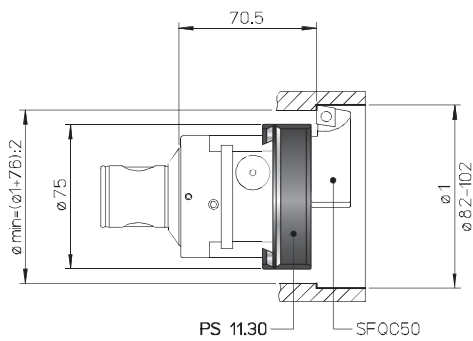

TRM 50/63

TRM 63/63 $\varnothing 77 \sim 127$

- TOOLHOLDERS FOR TESTAROSSA
- GRUNDHALTER FÜR TESTAROSSA
- PORTAHERRAMIENTAS PARA TESTAROSSA
- PORTE-OUTILS POUR TESTAROSSA
- PORTAUTENSILI PER TESTAROSSA

PS

 $\varnothing 77 \sim 125$ 

PS

 $\varnothing 82 \sim 127$ 

PS

 $\varnothing 77 \sim 125$ 

REF.	CODE	Kg.
PS 11.30	433030260750	0.4
PS 12.30	433030260950	0.5

119

125