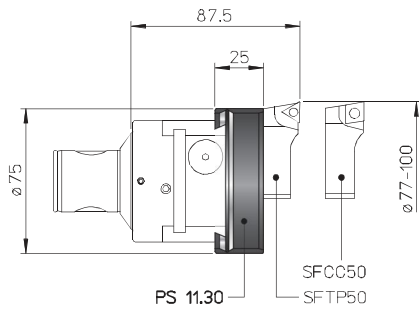

TRM 50/63

TRM 63/63 $\varnothing 77 \sim 127$

- TOOLHOLDERS FOR TESTAROSSA
- GRUNDHALTER FÜR TESTAROSSA
- PORTAHERRAMIENTAS PARA TESTAROSSA
- PORTE-OUTILS POUR TESTAROSSA
- PORTAUTENSILI PER TESTAROSSA

PS

 $\varnothing 77 \sim 125$ 

PS

 $\varnothing 82 \sim 127$ 

PS

 $\varnothing 77 \sim 125$ 

REF.	CODE	Kg.
PS 11.30	433030260750	0.4
PS 12.30	433030260950	0.5

119

125