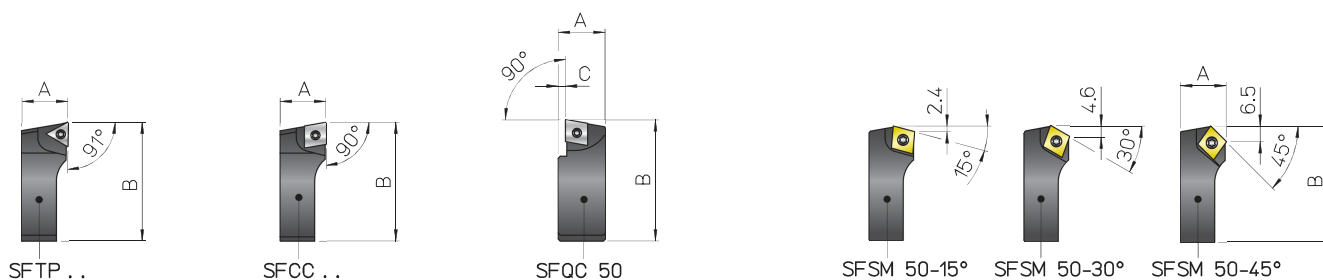

- BIT-HOLDERS FOR TESTAROSSA
- PLATTENHALTER FÜR TESTAROSSA
- PORTA-PLAQUITAS PARA TESTAROSSA
- PORTE-PLAQUETTES POUR TESTAROSSA
- SEGGI PER TESTAROSSA

SF

REF.	CODE	A	B	C	△	□	⌢	🔧	Kg.
SFTP 25	470500525001	10	26.5	-	TPGX 0902..	-	CS 250T	TORX T08	0.01
SFTP 32	470500532001	11.5	34.5	-	-	-	0.02		
SFTP 50	470500550001	19	52	-	TPGX 1103..	-	CS 300890T		0.08
SFCC 25	470500525002	10	26.5	-	-	CCGT 0602..	TS 25	TORX T08	0.01
SFCC 32	470500532002	11.5	34.5	-	-	-	-	TORX T08	0.02
SFCC 50	470500550002	19	52	-	-	CCGT 09T3..	TS 4	TORX T15	0.08
SFQC 50	470500550062	20.5	53	3	-	CCMT 09T3..	TS 4	TORXT15	0.1
SFSM 50-15°	470500550011	19	50.5	-	-	CCMT 09T3..	TS 4	TORXT15	0.07
SFSM 50-30°	470500550013								
SFSM 50-45°	470500550015								