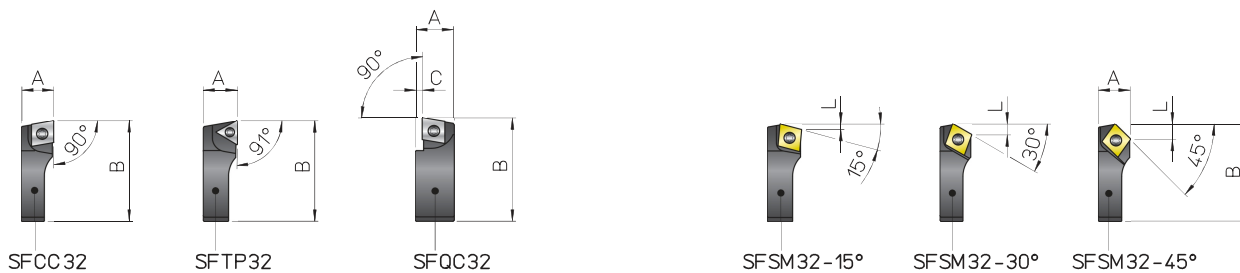

- BIT-HOLDERS FOR TESTAROSSA
- PLATTENHALTER FÜR TESTAROSSA
- PORTA-PLAQUITAS PARA TESTAROSSA
- PORTE-PLAQUETTES POUR TESTAROSSA
- SEGGI PER TESTAROSSA

SF

| REF.     | CODE         | A    | B    | C   | L   |             |             |         |          | Kg.  |
|----------|--------------|------|------|-----|-----|-------------|-------------|---------|----------|------|
| SFCC 32  | 470500532002 | 11.5 | 34.5 | -   | -   | CCGT 0602.. | -           | TS 25   | TORX T08 | 0.02 |
| SFTP 32  | 470500532001 | 11.5 | 34.5 | -   | -   | -           | TPGX 0902.. | CS 250T | TORX T08 | 0.02 |
| SFQC 32  | 470500532062 | 13.5 | 35.5 | 2.5 | -   | CCMT 0602.. | -           | TS 25   | TORX T08 | 0.03 |
| SF32-15° | 470500532011 | 11.5 | 33.5 | -   | 1.6 | CCMT 0602.. | -           | TS 25   | TORX T08 | 0.02 |
| SF32-30° | 470500532013 |      |      |     | 3   |             |             |         |          |      |
| SF32-45° | 470500532015 |      |      |     | 4.3 |             |             |         |          |      |