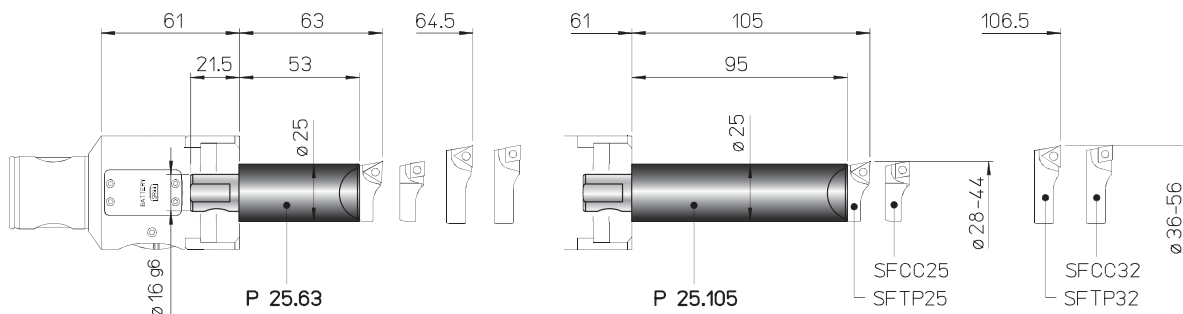

- TOOLHOLDERS FOR TESTAROSSA
- WERKZEUGE FÜR TESTAROSSA
- PORTAHERRAMIENTAS PARA TESTAROSSA
- PORTE-OUTILS POUR TESTAROSSA
- PORTAUTENSILI PER TESTAROSSA

P 25
Ø 28 ~ 56

REF.	CODE	Kg.
P25.63 TR...	435116250631	0.5
P25.105 TR...	435116251051	0.8