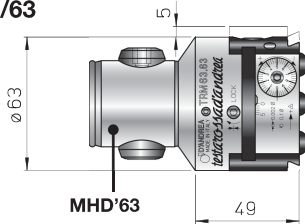

2 µm

TRM 50/63

TRM 63/63

REF.	CODE	Kg.
TRM 50/63	455005000631	1.1
TRM 63/63	455006300631	1.5

KIT K01
Ø 6 ~ 125

- 1 TRM../63
- 1 P20.30 1 B3.06 1 B3.22 5 TPGX 090202L DC100
- 1 PS11.30 1 B3.08 1 SFTP25 1 TPGX 110302L DC100
- 1 P02.30 1 B3.11 1 SFTP32 2 WCGT 020102L DC100
- 1 P03.30 1 B3.16 1 SFTP50

REF.	CODE	Ø
KIT K01 TRM 50/63	655005010632	6 ~ 125
KIT K01 TRM 63/63	655006310632	