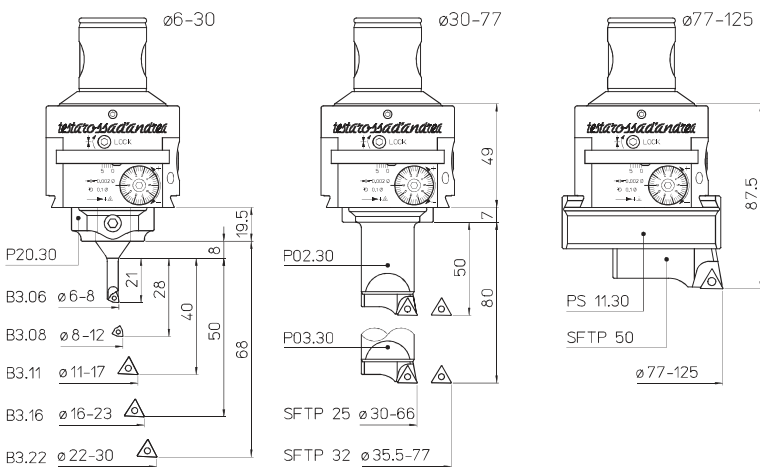

2 µm

TRM 50/63

TRM 63/63

REF.	CODE	Kg.
TRM 50/63	455005000631	1.1
TRM 63/63	455006300631	1.5

KIT K01
Ø 6 ~ 125

- 1 TRM../63
- 1 P20.30 1 B3.06 1 B3.22 5 TPGX 090202L DC100
- 1 PS11.30 1 B3.08 1 SFTP25 1 TPGX 110302L DC100
- 1 P02.30 1 B3.11 1 SFTP32 2 WCGT 020102L DC100
- 1 P03.30 1 B3.16 1 SFTP50

REF.	CODE	Ø
KIT K01 TRM 50/63	655005010632	6 ~ 125
KIT K01 TRM 63/63	655006310632	