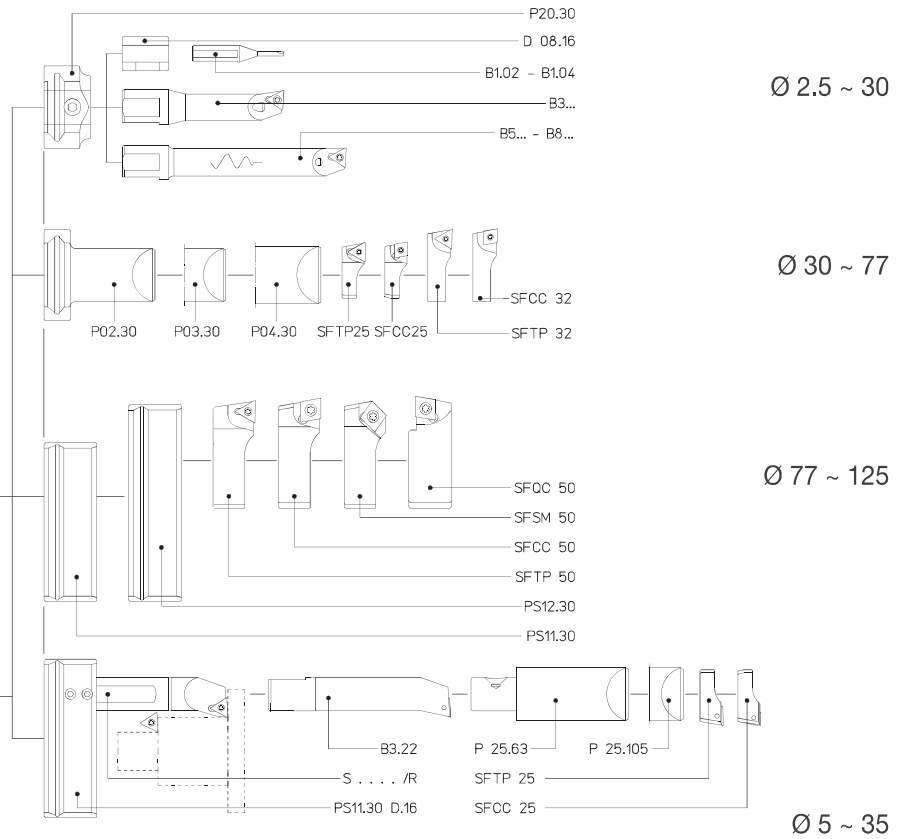

2 µm

TRM 50/63

TRM 63/63

REF.	CODE	Kg.
TRM 50/63	455005000631	1.1
TRM 63/63	455006300631	1.5

KIT K01
Ø 6 ~ 125

- 1 TRM../63
- 1 P20.30 1 B3.06 1 B3.22 5 TPGX 090202L DC100
- 1 PS11.30 1 B3.08 1 SFTP25 1 TPGX 110302L DC100
- 1 P02.30 1 B3.11 1 SFTP32 2 WCGT 020102L DC100
- 1 P03.30 1 B3.16 1 SFTP50

REF.	CODE	Ø
KIT K01 TRM 50/63	655005010632	6 ~ 125
KIT K01 TRM 63/63	655006310632	