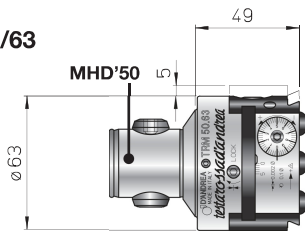

2 µm

TRM 50/63

TRM 63/63

REF.	CODE	Kg.
TRM 50/63	455005000631	1.1
TRM 63/63	455006300631	1.5

KIT K01
Ø 6 ~ 125

- 1 TRM../63
- 1 P20.30 1 B3.06 1 B3.22 5 TPGX 090202L DC100
- 1 PS11.30 1 B3.08 1 SFTP25 1 TPGX 110302L DC100
- 1 P02.30 1 B3.11 1 SFTP32 2 WCGT 020102L DC100
- 1 P03.30 1 B3.16 1 SFTP50

REF.	CODE	Ø
KIT K01 TRM 50/63	655005010632	6 ~ 125
KIT K01 TRM 63/63	655006310632	