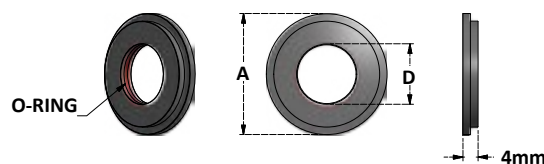

DISCHETTI A TENUTA DEL REFRIGERANTE

SEALING DISCS

Per ghiere G16HTM/E
For G16HTM/E nuts

Articolo	A	D
RG16.D3,5	12,9	3,5
RG16.D4	12,9	4
RG16.D4,5	12,9	4,5
RG16.D5	12,9	5
RG16.D5,5	12,9	5,5
RG16.D6	12,9	6
RG16.D6,5	12,9	6,5
RG16.D7	12,9	7
RG16.D7,5	12,9	7,5
RG16.D8	12,9	8
RG16.D8,5	12,9	8,5
RG16.D9	12,9	9
RG16.D9,5	12,9	9,5
RG16.D10	12,9	10

Per ghiere G20HTM/E
For G20HTM/E nuts

Articolo	A	D
RG20.D3,5	15,9	3,5
RG20.D4	15,9	4
RG20.D4,5	15,9	4,5
RG20.D5	15,9	5
RG20.D5,5	15,9	5,5
RG20.D6	15,9	6
RG20.D6,5	15,9	6,5
RG20.D7	15,9	7
RG20.D7,5	15,9	7,5
RG20.D8	15,9	8
RG20.D8,5	15,9	8,5
RG20.D9	15,9	9
RG20.D9,5	15,9	9,5
RG20.D10	15,9	10
RG20.D10,5	15,9	10,5
RG20.D11	15,9	11
RG20.D11,5	15,9	11,5
RG20.D12	15,9	12
RG20.D12,5	15,9	12,5
RG20.D13	15,9	13