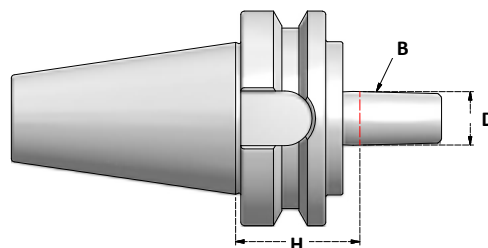

MAS 403 (JIS B 6339) - BT

MANDRINI DA TRAPANO
DRILL CHUCKS

STANDARD
STANDARD

PAG. 149

MANDRINI PORTAPUNTA AUTOSERRANTI - ROTAZIONE DESTRA
DRILL CHUCKS - RIGHT ROTATION

PAG. 150

MANDRINI PORTAPUNTA AUTOSERRANTI - ROTAZIONE DESTRA E SINISTRA
FOR HIGH SP DRILL CHUCKS - RIGHT AND LEFT ROTATION EEDS

PAG. 151

MANDRINI PORTAPUNTA AUTOSERRANTI CON PASSAGGIO DEL REFRIGERANTE
DRILL CHUCKS WITH COOLANT THROUGH - RIGHT AND LEFT ROTATION

PAG. 152

BT

B

DIN 238

ATTACCHI PER MANDRINI AUTOSERRANTI
DRILL CHUCKS ARBORS

Articolo	D	H	B
BT30.H30.B12	12,065	30	B12
BT30.H30.B16	15,733	30	B16

Articolo	D	H	B
BT40.H42.B12	12,065	42	B12
BT40.H42.B16	15,733	42	B16
BT40.H42.B18	17,78	42	B18

Articolo	D	H	B
BT50.H45.B16	15,733	45	B16
BT50.H45.B18	17,78	45	B18