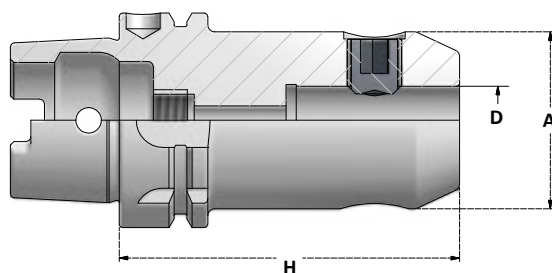

MANDRINI PORTAFRESA WELDON
END MILL HOLDERS WELDON

DIMENSIONI
DELL'ATTACCO

SHANK
DIMENSIONS

G6,3

15000-r.p.m.

Articolo	D	H	A	Grano Screw
HSK63A.H65.WE6	6	65	25	GR.WE6
HSK63A.H100.WE6	6	100	25	GR.WE6
HSK63A.H130.WE6	6	130	25	GR.WE6
HSK63A.H160.WE6	6	160	25	GR.WE6
HSK63A.H65.WE8	8	65	28	GR.WE8
HSK63A.H100.WE8	8	100	28	GR.WE8
HSK63A.H130.WE8	8	130	28	GR.WE8
HSK63A.H160.WE8	8	160	28	GR.WE8
HSK63A.H65.WE10	10	65	35	GR.WE10
HSK63A.H100.WE10	10	100	35	GR.WE10
HSK63A.H130.WE10	10	130	35	GR.WE10
HSK63A.H160.WE10	10	160	35	GR.WE10
HSK63A.H80.WE12	12	80	42	GR.WE12-14
HSK63A.H100.WE12	12	100	42	GR.WE12-14
HSK63A.H130.WE12	12	130	42	GR.WE12-14
HSK63A.H160.WE12	12	160	42	GR.WE12-14
HSK63A.H80.WE14	14	80	44	GR.WE12-14
HSK63A.H100.WE14	14	100	44	GR.WE12-14
HSK63A.H130.WE14	14	130	44	GR.WE12-14
HSK63A.H160.WE14	14	160	44	GR.WE12-14

G6,3

15000-r.p.m.

Articolo	D	H	A	Grano Screw
HSK63A.H80.WE16	16	80	48	GR.WE16-18
HSK63A.H100.WE16	16	100	48	GR.WE16-18
HSK63A.H130.WE16	16	130	48	GR.WE16-18
HSK63A.H160.WE16	16	160	48	GR.WE16-18
HSK63A.H80.WE18	18	80	50	GR.WE16-18
HSK63A.H100.WE18	18	100	50	GR.WE16-18
HSK63A.H130.WE18	18	130	50	GR.WE16-18
HSK63A.H160.WE18	18	160	50	GR.WE16-18
HSK63A.H80.WE20	20	80	52	GR.WE20
HSK63A.H100.WE20	20	100	52	GR.WE20
HSK63A.H130.WE20	20	130	52	GR.WE20
HSK63A.H160.WE20	20	160	52	GR.WE20
HSK63A.H110.WE25	25	110	65	GR.WE25
HSK63A.H130.WE25	25	130	65	GR.WE25
HSK63A.H160.WE25	25	160	65	GR.WE25
HSK63A.H110.WE32	32	110	72	GR.WE32-40
HSK63A.H130.WE32	32	130	72	GR.WE32-40
HSK63A.H160.WE32	32	160	72	GR.WE32-40
HSK63A.H125.WE40	40	125	80	GR.WE32-40