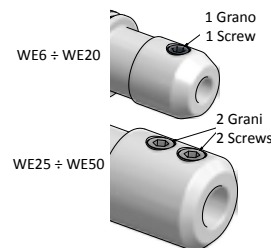

MANDRINI PORTAFRESA WELDON
END MILL HOLDERS WELDON

DIMENSIONI
DELL'ATTACCO

SHANK
DIMENSIONS

G6,3

15000-r.p.m.

Articolo	D	H	A	Grano Screw
HSK63A.H65.WE6	6	65	25	GR.WE6
HSK63A.H100.WE6	6	100	25	GR.WE6
HSK63A.H130.WE6	6	130	25	GR.WE6
HSK63A.H160.WE6	6	160	25	GR.WE6
HSK63A.H65.WE8	8	65	28	GR.WE8
HSK63A.H100.WE8	8	100	28	GR.WE8
HSK63A.H130.WE8	8	130	28	GR.WE8
HSK63A.H160.WE8	8	160	28	GR.WE8
HSK63A.H65.WE10	10	65	35	GR.WE10
HSK63A.H100.WE10	10	100	35	GR.WE10
HSK63A.H130.WE10	10	130	35	GR.WE10
HSK63A.H160.WE10	10	160	35	GR.WE10
HSK63A.H80.WE12	12	80	42	GR.WE12-14
HSK63A.H100.WE12	12	100	42	GR.WE12-14
HSK63A.H130.WE12	12	130	42	GR.WE12-14
HSK63A.H160.WE12	12	160	42	GR.WE12-14
HSK63A.H80.WE14	14	80	44	GR.WE12-14
HSK63A.H100.WE14	14	100	44	GR.WE12-14
HSK63A.H130.WE14	14	130	44	GR.WE12-14
HSK63A.H160.WE14	14	160	44	GR.WE12-14

G6,3

15000-r.p.m.

Articolo	D	H	A	Grano Screw
HSK63A.H80.WE16	16	80	48	GR.WE16-18
HSK63A.H100.WE16	16	100	48	GR.WE16-18
HSK63A.H130.WE16	16	130	48	GR.WE16-18
HSK63A.H160.WE16	16	160	48	GR.WE16-18
HSK63A.H80.WE18	18	80	50	GR.WE16-18
HSK63A.H100.WE18	18	100	50	GR.WE16-18
HSK63A.H130.WE18	18	130	50	GR.WE16-18
HSK63A.H160.WE18	18	160	50	GR.WE16-18
HSK63A.H80.WE20	20	80	52	GR.WE20
HSK63A.H100.WE20	20	100	52	GR.WE20
HSK63A.H130.WE20	20	130	52	GR.WE20
HSK63A.H160.WE20	20	160	52	GR.WE20
HSK63A.H110.WE25	25	110	65	GR.WE25
HSK63A.H130.WE25	25	130	65	GR.WE25
HSK63A.H160.WE25	25	160	65	GR.WE25
HSK63A.H110.WE32	32	110	72	GR.WE32-40
HSK63A.H130.WE32	32	130	72	GR.WE32-40
HSK63A.H160.WE32	32	160	72	GR.WE32-40
HSK63A.H125.WE40	40	125	80	GR.WE32-40